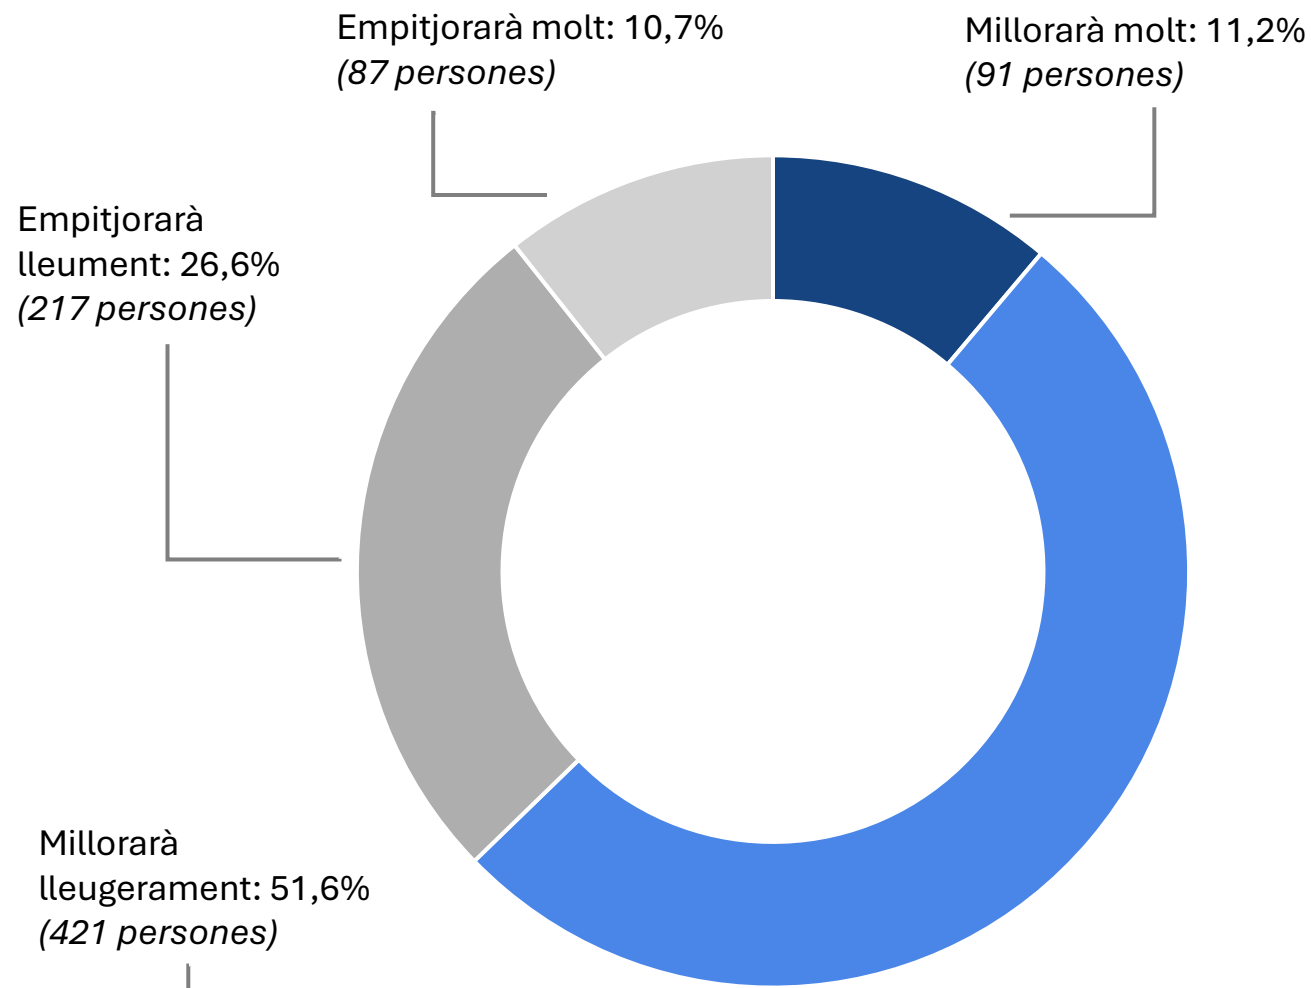

63%

de la ciutadania creu que Caldes de Montbui continuarà millorant en els propers 10 anys