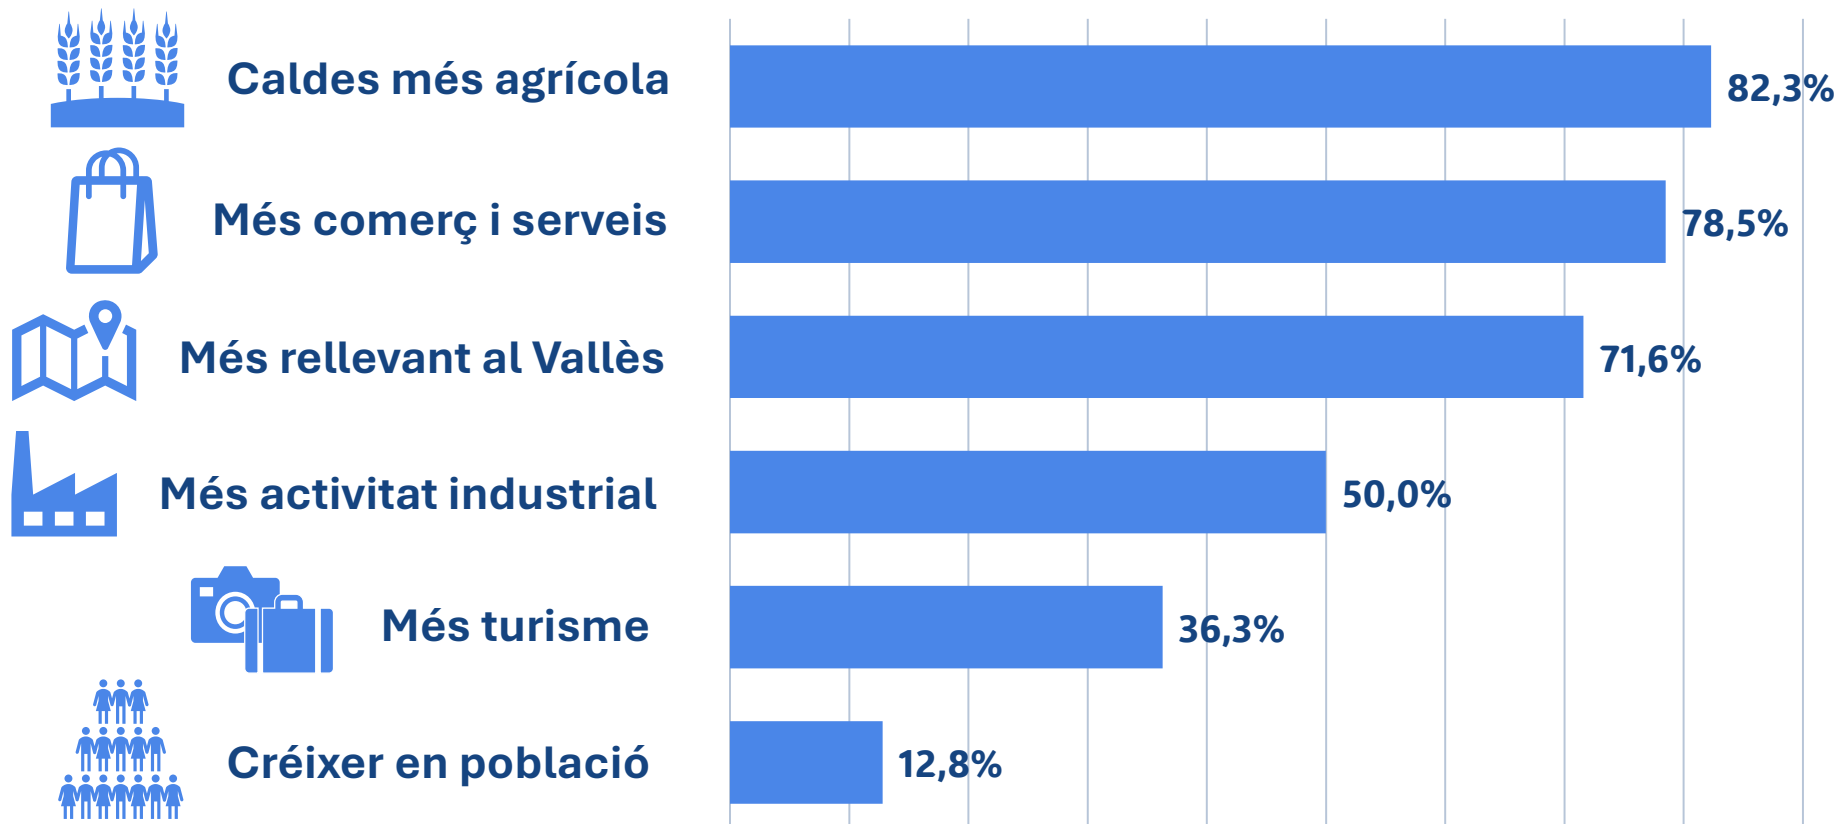

Com t'agradaria que fos Caldes de Montbui d'aquí a 10 anys

(% de valoracions 3 i 4 sobre 4, tenint en compte que 1 correspon a la puntuació mínima i 4 a la màxima)