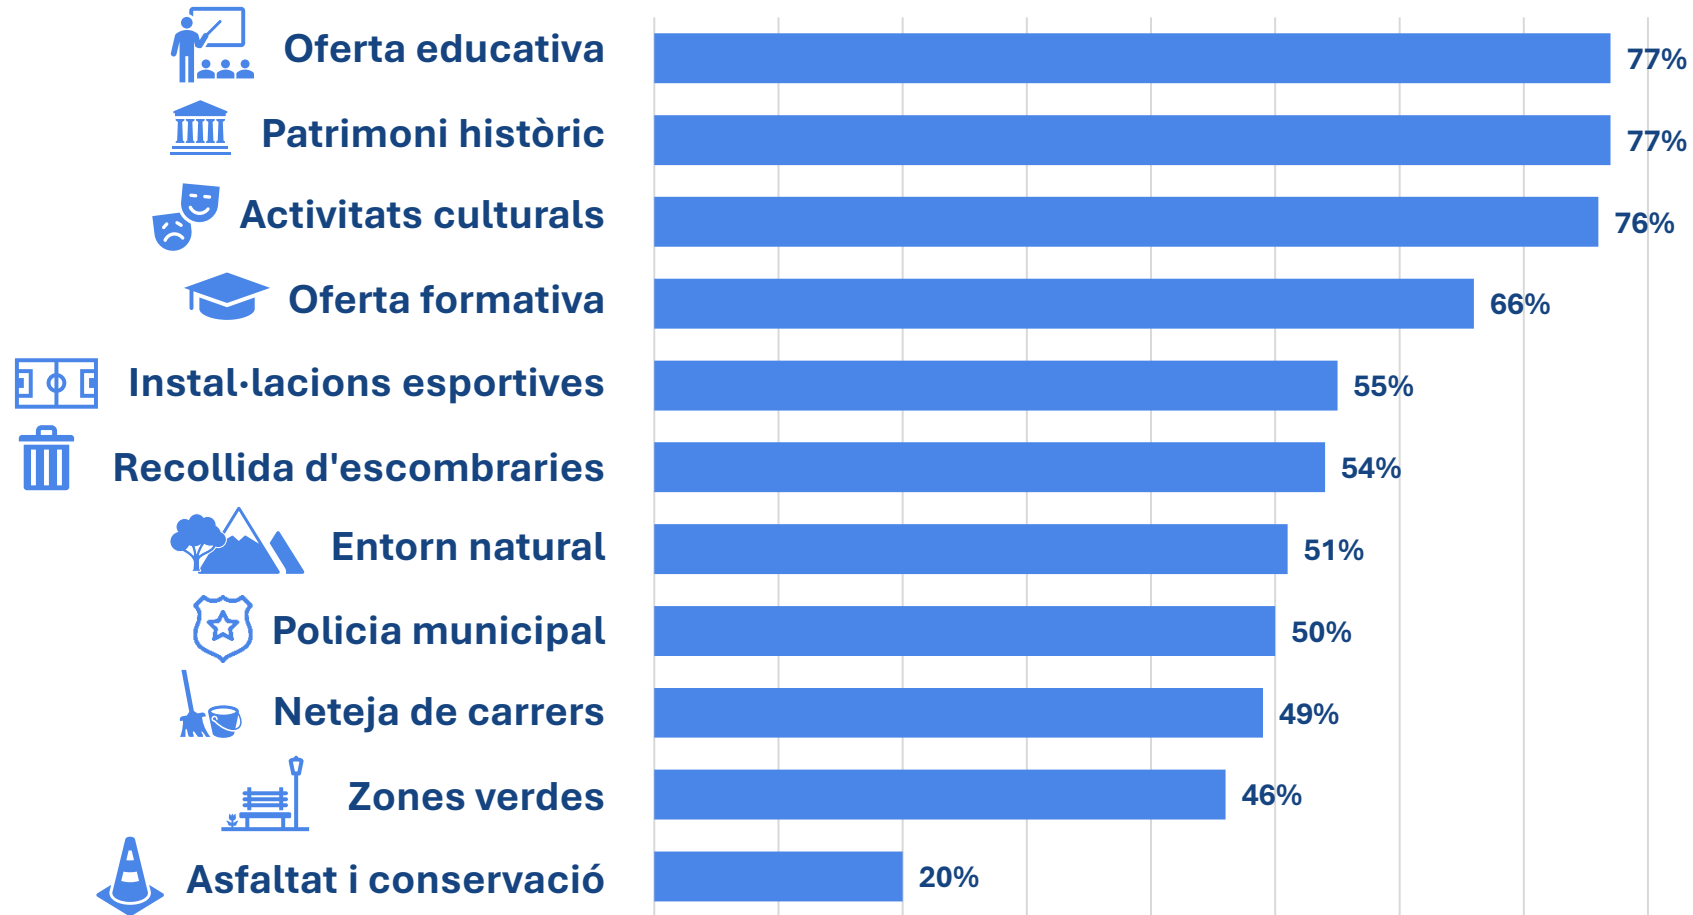

de la ciutadania està satisfeta o molt satisfeta de viure a Caldes de Montbui.

Com es valoren els aspectes clau vinculats a qualitat de vida al municipi

(% de valoracions 3 i 4 sobre 4, tenint en compte que 1 correspon a la puntuació mínima i 4 a la màxima)

Com es valoren els equipaments i serveis públics

(% de valoracions 3 i 4 sobre 4, tenint en compte que 1 correspon a la puntuació mínima i 4 a la màxima)

Com valoren els següents projectes de l'Ajuntament